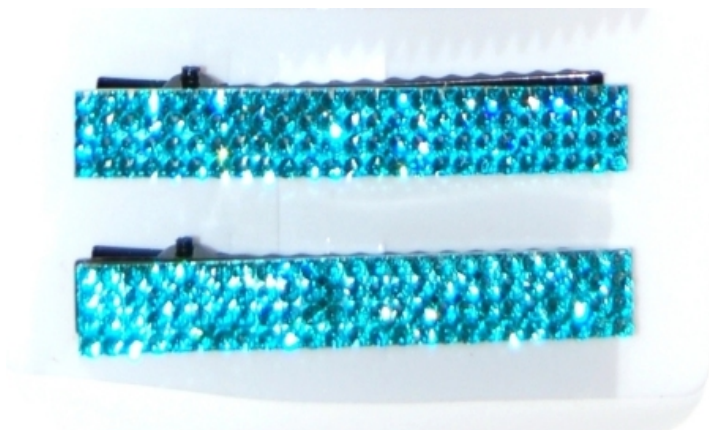

Berlock stjärna 10mm, guld

Price: 20,00 kr

SKIMRANDE HÅRSPÄNNE, 2- PACK ROSA

SKU: 70-401-23

Skimrande hårspänne, 2-pack
rosa

Price: 20,00 kr

SKIMRANDE HÅRSPÄNNE, 2- PACK TURKOS

SKU: 70-401-32

Skimrande hårspänne, 2-pack
turkos

Price: 20,00 kr

SKIMRANDE HÅRSPÄNNE, 2- PACK SVART

SKU: 70-401-10

Skimrande hårspänne, 2-pack
svart

Price: 20,00 kr

SKIMRANDE HÅRSPÄNNE, 2- PACK RÖD

SKU: 70-401-22