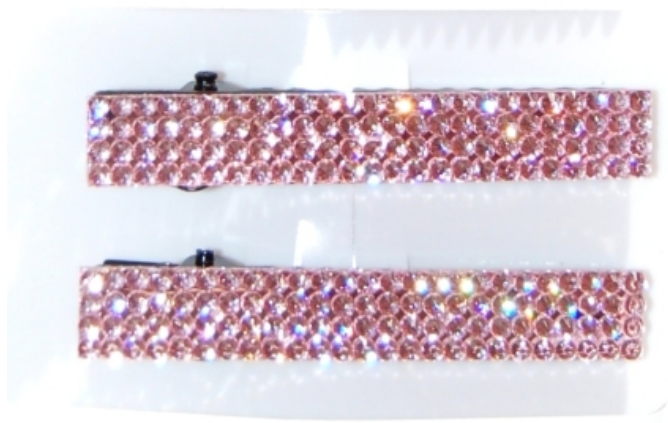

Berlock hjärta 10mm, guld

Price: 20,00 kr

**BERLOCK STJÄRNA 10MM,
SILVER**

SKU: BAS-411-05

Berlock stjärna 10mm, silver

Price: 20,00 kr

BERLOCK STJÄRNA 10MM, GULD

SKU: BAS-411-18

Berlock stjärna 10mm, guld

Price: 20,00 kr

SKIMRANDE HÅRSPÄNNE, 2- PACK ROSA

SKU: 70-401-23

Skimrande hårspänne, 2-pack
rosa

Price: 20,00 kr

SKIMRANDE HÅRSPÄNNE, 2- PACK TURKOS

SKU: 70-401-32

Skimrande hårspänne, 2-pack
turkos

Price: 20,00 kr

SKIMRANDE HÅRSPÄNNE, 2- PACK SVART

SKU: 70-401-10

Skimrande hårspänne, 2-pack
svart

Price: 20,00 kr

SKIMRANDE HÅRSPÄNNE, 2- PACK RÖD

SKU: 70-401-22